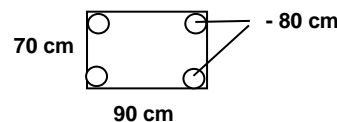

Záhradné krby

	201 - KLASIK – /kolmé hrany/, kompletná výbava na opekánie	495,- EUR	
	210 - MODERN – /oblé hrany/, kompletná výbava	525,- EUR	

Kompletná výbava obsahuje:

- betónové prefabrikáty z vymývateľného betónu – 9 ks
- poniklovaný rošt na opekánie
- otočný gril + batériový motorček na otáčanie grilu
- plechový popoľník na spálený popol
- oceľový rošt na drevené uhlie

KLASIK	Ku krbom možno dokúpiť:		MODERN
šírka 150 cm	- komínový nástavec:		šírka 135 cm
hĺbka 70 cm	202 - Klasik (kolmé hrany) 35 x 35, v. 30 cm	30,00 EUR	hĺbka 80 cm
výška 225 cm	211 - Modern (oblé hrany) 35 x 35, v. 35 cm	35,00 EUR	výška 220 cm
váha 550 kg	203 - doska pod krb z vymývateľného betónu 90 x 70 x 6 cm	55,00 EUR	váha 600 kg
	204 - držiak na kotlík (kovový, bez kotlíka)	30,00 EUR	

TECHNICKÉ ÚDAJE SPOLOČNÉ PRE OBA KRBY

JEDNO-VRSTVOVÁ KONŠTRUKCIA bez dodatočných omietkoviev, TRVÁČNY VZHĽAD
Oba záhradné krby sa stavajú na betónový základ (možno dokúpiť dosku pod krb). Tento základ nie je súčasťou dodávky krbu. Rozmery základu závisia od únosnosti terénu – bežne postačuje základ 90 x 70 x 10 cm, musí však byť na nosných základových patkách uložených na nezamrzajúcej hĺbke.

Poklapy na studne

Poklop na studňu z vymývateľného betónu	D 124 cm, z 2 dielov (použiteľné na skružu D100cm)	80,- EUR
Poklop na studňu z vymývateľného betónu	D108 cm, z 2 dielov (použiteľné na skružu D80 cm)	75,- EUR

Tešíme sa na Vašu návštevu v našej predajni v Gbeloch (areál Hydinárni-vchod zozadu).

LABETEX, Čsl. armády (areál Hydinár), GBELY

Tel: +421-34-6620 242

Mbl.: +421-905-926 330

Napište nám:

Náš web:

labetex@labetex.sk

www.labetex.sk